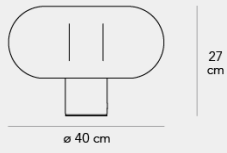

Lampada da tavolo a luce diffusa dimmerabile. Montatura in metallo galvanizzato. Diffusore in vetro soffiato in borisilicato. Cavo di alimentazione, dimmer e spina trasparenti. Spina di tipo europeo due poli. Fonte luminosa non inclusa.

NOME PRODOTTO

FONTANELLA GRANDE

DESCRIZIONE MATERIALI

vetro, metallo galvanizzato

DESCRIZIONE COLORE

ottone

TIPOLOGIA FONTE LUMINOSA

Lampadina

CLASSE ENERGETICA

A++ >> C

SORGENTE LUMINOSA CONSIGLIATA

HA 1xMAX77W E27 or LED 1x12W E27

MADE IN

Italia

CAVO DI ALIMENTAZIONE

Transparent

DIMMER

Dimmer incluso

CERTIFICAZIONI

CE **IP20**